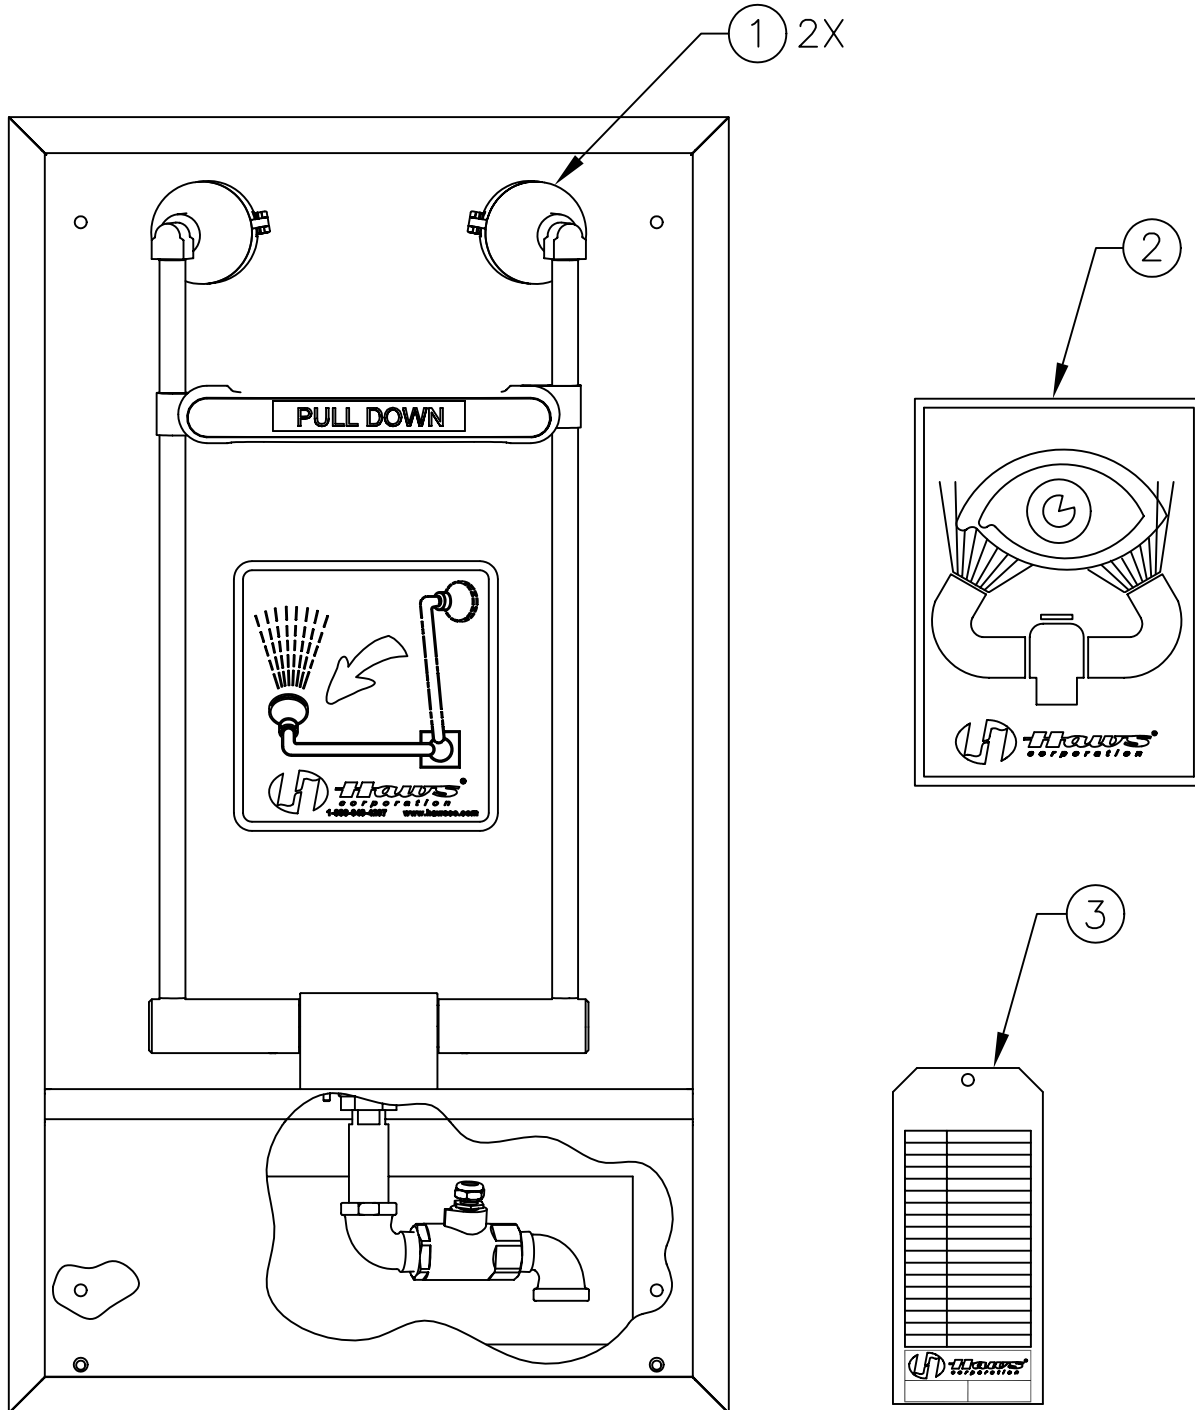

ITEM	DESCRIPTION
1	SP21FC EYEWASH HEADS
2	SP175 EYEWASH SIGN
3	SP170 TEST TAG
--	VRK7650 VALVE REPAIR KIT

PARTS BREAKDOWN

REV	DESCRIPTION	ECN	DATE	BY/APVD
7	UPDATED PER.	4367	12/2/09	IR

WHEN ORDERING PARTS PLEASE SPECIFY YOUR MODEL NUMBER